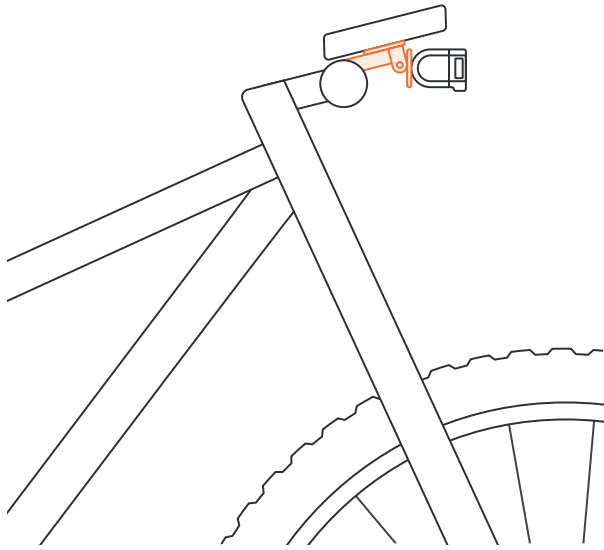

# STOOTS

SS 900 226 D

Notice Support GPS

1

2

3

4

5

**Visser le support au plus haut de la glissière**

*screw the holder to the top of the rail*

6

**Durcir le serrage du support**

*Harden the tight of the holder*