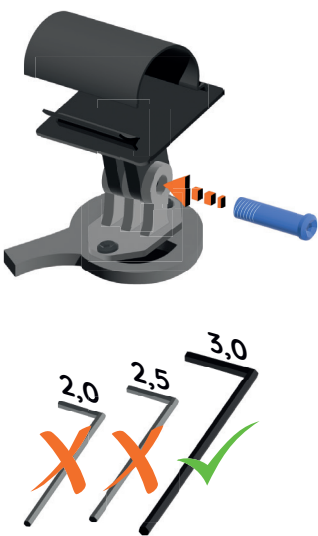

# STOOTS

SS 900 226 D

Notice Support GPS

1

2

3

4

5

**Visser le support au plus haut de la glissière**

*screw the holder to the top of the rail*

6

**Durcir le serrage du support**

*Harden the tight of the holder*