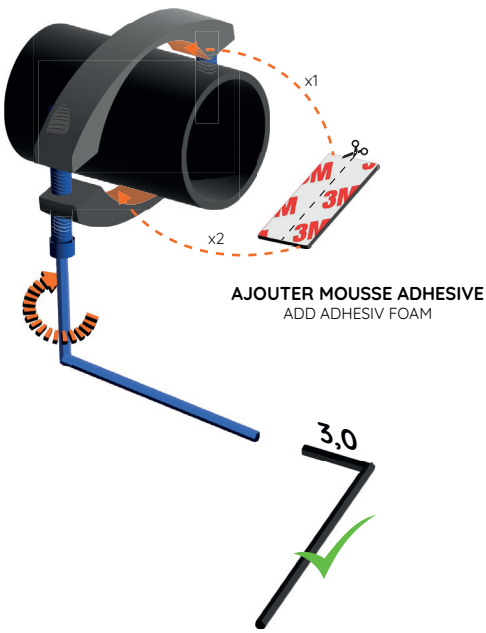

# STOOTS

SS 900 226 D

Notice Support GPS

1

2

3

4

5

**Visser le support au plus haut de la glissière**

*screw the holder to the top of the rail*

6

**Durcir le serrage du support**

*Harden the tight of the holder*